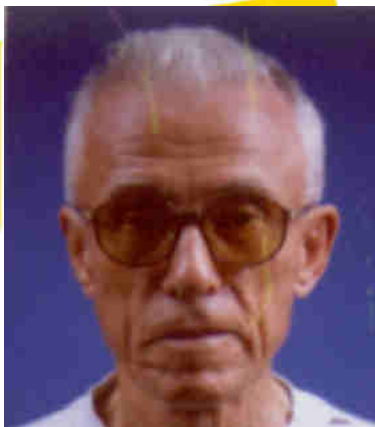

MARISTA

2015

OBITUÁRIO

Ilustração do Rio Gier - L'Hermitage

“Caríssimo irmão, encomendo-te a Deus todo-poderoso e confio-te ao Criador, para que voltes Àquele que te formou do pó da terra. Venham ao encontro de ti, que estás a partir desta vida, Santa Maria, os Anjos e todos os Santos. Liberte-te Cristo, que por ti foi crucificado; liberte-te Cristo, que morreu por ti; leve-te Cristo, Filho de Deus vivo, ao Paraíso, e reconheça-te o verdadeiro Pastor entre as suas ovelhas. Vejas o teu Redentor face a face e gozes da contemplação de Deus pelos séculos dos séculos. “

ED.28 17/10

IRMÃO Raymond Barbe (Régis Edouard)

22 de outubro de 1923 – 17 de outubro de 2015

O **Superior Provincial dos Irmãos Maristas** e a Comunidade Marista do Recanto Nazaré, Recife/PE, com pesar, comunicam o **falecimento do Irmão Raymond Barbe (Régis Edouard)**, ocorrido no Recanto Nazaré, Recife/PE, em **17 de outubro de 2015**, às 08h, em decorrência de Infecção Pulmonar. O Irmão Raymond Barbe tinha quase 92 anos de idade e 75 anos de Vida Religiosa.